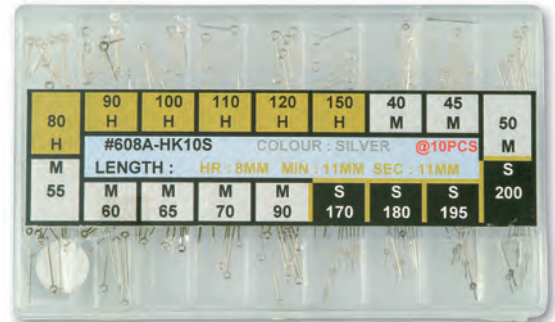

Juegos de agujas

Suministradas en bolsas de 6 unidades.

Longitud: - Horaria 9 mm. - Minutero 12,5 mm. - Segundero 14,5 mm.

Calibres h / m / s	Cromada Referencia	Dorada Referencia	Negra Referencia
80 x 40	259033	259019	-
90 x 45	259029	259020	259021
100 x 50	259034	259000	259001
100 x 55	259035	259002	259003
100 x 65 x 170	259036	259004	259005
110 x 60 x 180	259037	259006	259007
110 x 65 x 195	259028	259008	-
110 x 65 x 203	259038	259009	259010
120 x 70 x 170	259027	259011	259012
120 x 70 x 195	259026	259013	259014
150 x 90 x 200	259039	259015	259016

Surtido 180 agujas clásicas

Tipo baton.

Composición: 10 agujas por calibre.

Longitud: - Horaria 8 mm. - Minutero 11 mm. - Segundero 11 mm.

Cromada Referencia	Dorada Referencia	Negra Referencia
259024	259023	259017

Surtido 90 agujas luminosas deportivas

Composición: 5 juegos por calibre.

Calidad sencilla Referencia	Calidad Suiza Referencia
259022	259032

Surtido 51 juegos de agujas luminosas

Composición: 3 juegos por modelo.

Doradas Referencia	Cromadas Referencia
259018	259025

Surtido juegos de agujas para movimientos mecánicos chinos

Composición: 80 juegos de agujas y 40 segunderos surtidos dorados y cromados. Clásicas y luminosas.