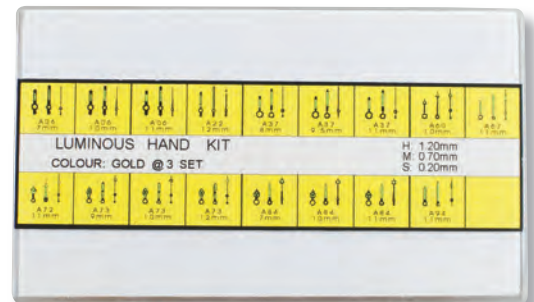

Juegos de agujas

Suministradas en bolsas de 6 unidades.

Longitud: - Horaria 9 mm. - Minutero 12,5 mm. - Segundero 14,5 mm.

Calibres h / m / s	Cromada Referencia	Dorada Referencia	Negra Referencia
80 x 40	259033	259019	-
90 x 45	259029	259020	259021
100 x 50	259034	259000	259001
100 x 55	259035	259002	259003
100 x 65 x 170	259036	259004	259005
110 x 60 x 180	259037	259006	259007
110 x 65 x 195	259028	259008	-
110 x 65 x 203	259038	259009	259010
120 x 70 x 170	259027	259011	259012
120 x 70 x 195	259026	259013	259014
150 x 90 x 200	259039	259015	259016

Surtido 180 agujas clásicas

Tipo baton.

Composición: 10 agujas por calibre.

Longitud: - Horaria 8 mm. - Minutero 11 mm. - Segundero 11 mm.

Cromada Referencia	Dorada Referencia	Negra Referencia
259024	259023	259017

Surtido 90 agujas luminosas deportivas

Composición: 5 juegos por calibre.

Calidad sencilla Referencia	Calidad Suiza Referencia
259022	259032

Surtido 51 juegos de agujas luminosas

Composición: 3 juegos por modelo.