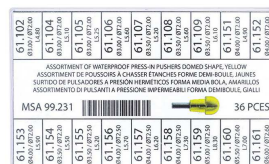

Assortiment de poussoirs à chasser étanches jaunes, **forme demi-boule** ; acier inoxydable.
Assortment of yellow waterproof press-in pushers, **domed shape** ; stainless steel.
Sortiment von gelbe wasserdichte Drücker zum einpressen, **Halbkugel Form** ; Edelstahl.
Sortido de pulsadores a presión herméticos amarillos, **forma media bola** ; acero inoxidable.
Assortimento di pulsanti impermeabili a pressione gialli, **forma demiboule** ; acciaio inossidabile.
Sortido de botões de pressão estanques amarelos, **forma meia bola** ; aço inoxidável.

MSA	Qt.	Kg
99.231	36x	0.033

Contenu - Contents - Inhalt - Contenido - Contenuto - Conteúdo : 18 modèles - models - Modelle - modelos - modelli - modelos 2x MSA61.102 / .104 / .105 / .106 / .107 / .108 / .109 / .151 / .152 / .153 / .154 / .155 / .156 / .157 / .158 / .159 / .160 / .161