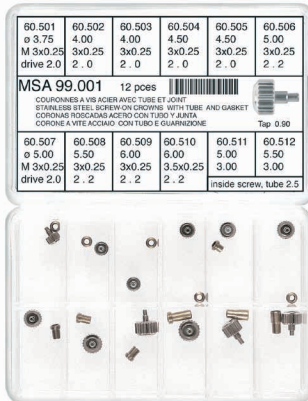

MSA	Qu.	Kg
99.001	12x	0.025

SWISS MADE Ø 3.00 - 3.50 mm

Assortiment de couronnes à vis avec tubes et joints, vissage externe (10x) et interne (2x); acier inoxydable.

Assortment of screw-on crowns with tubes and gaskets, outside (10x) and inside (2x) screwing; stainless steel.

Sortiment von Schrauben Kronen mit Röhre und Dichtungen, aussen (10x) und innen (2x) Gewinde; Edelstahl.

Surtido de coronas roscadas con tubos y juntas, rosca externa (10x) y interna (2x); acero inoxidable.

Assortimento di corone a vite con tubi e guarnizioni, filettatura esterna (10x) e interna (2x); acciaio inossidabile.

Sortido de coroas de rosca com tubos e juntas, rosca externa (10x) e interna (2x); aço inoxidável.

Contenu - Contents - Inhalt - Contenido - Contenuto - Conteúdo:
1x MSA60.501 / .502 / .503 / .504 / .505 / .506 / .507 / .508 / .509 / .510 / .511 / .512