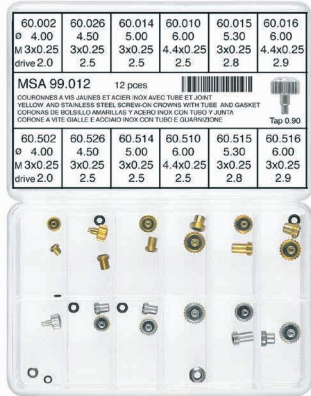

MSA	Qu.	Kg
99.012	12x	0.025

SWISS MADE Ø 3.00 - 3.50 - 4.00 - 4.40 mm

Assortiment de couronnes à vis avec tubes et joints, vissage externe ; jaunes et acier inoxydable.

Assortment of screw-on crowns with tubes and gaskets, outside screwing ; yellow and stainless steel.

Sortiment von Schrauben Kronen mit Röhre und Dichtungen, aussen Gewinde ; gelbe und Edelstahl.

Surtido de coronas roscadas con tubos y juntas, rosca externa ; amarillas y acero inoxidable.

Assortimento di corone a vite con tubi e guarnizioni, filettatura esterna ; gialle e acciaio inossidabile.

Sortido de coroas de rosca com tubos e juntas, rosca externa ; amarelas e aço inoxidável.

Contenu - Contents - Inhalt - Contenido - Contenuto - Conteúdo:
1x MSA60.002 /.010 /.014 /.015 /.016 /.026 /.502 /.510 /.514
/.515 /.516 /.526