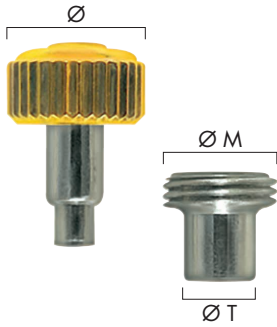

SWISS MADE

Couronnes à vis avec tube et joint, mesures spéciales et vissage externe; jaunes et acier inoxydable.

Screw-on crowns with tube and gasket, special sizes and outside screwing; yellow and stainless steel.

Schrauben Kronen mit Rohr und Dichtung, Sondermassnahmen und aussen Gewinde; gelbe und Edelstahl.

Coronas roscadas con tubo y junta, medidas especiales y rosca externa; amarillas y acero inoxidable.

Corone a vite con tubo e guarnizione, misure speciali e filettatura esterna; gialle e acciaio inossidabile.

Coroas de rosca com tubo e junta, medidas especiais e rosca externa; amarelas e aço inoxidável.

MSA	Ac. inox./St. steel	Ø mm	Ø M mm	Ø T mm	Ø Tar./Tap mm	MSA	Jaune/Yellow
60.534		3.50	2.85	1.60	0.90	-	-
60.537		3.50	2.90	2.00	0.90	-	-
60.533		4.00	2.85	2.00	0.90	-	-
-	-	4.75	Type P	2.50	0.90	60.045	
60.518		5.25	Type B	-	0.90	60.018	
60.519		5.25	Type B	-	1.20	60.019	
60.517		6.00	4.50	3.00	0.90	-	-
60.527		6.50	4.50	3.00	0.90	-	-

Kg 0.001

1/1