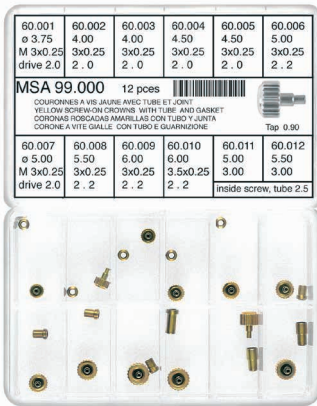

MSA	Qu.	Kg
99.000	12x	0.026

SWISS MADE Ø 3.00 - 3.50 mm

Assortiment de couronnes à vis avec tubes et joints, vissage externe (10x) et interne (2x); jaunes.

Assortment of screw-on crowns with tubes and gaskets, outside (10x) and inside (2x) screwing; yellow.

Sortiment von Schrauben Kronen mit Röhre und Dichtungen, aussen (10x) und innen (2x) Gewinde; gelbe.

Surtido de coronas roscadas con tubos y juntas, rosca externa (10x) y interna (2x); amarillas.

Assortimento di corone a vite con tubi e guarnizioni, filettatura esterna (10x) e interna (2x); gialle.

Sortido de coroas de rosca com tubos e juntas, rosca externa (10x) e interna (2x); amarelas.

Contenu - Contents - Inhalt - Contenido - Contenuto - Conteúdo:
1x MSA60.001 / .002 / .003 / .004 / .005 / .006 / .007 / .008 / .009 / .010 / .011 / .012