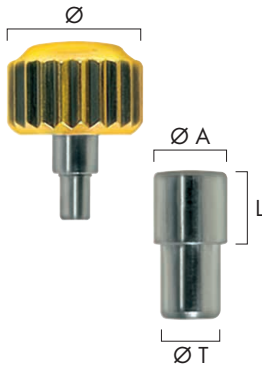

SWISS MADE

Couronnes à vis avec tube et joint, vissage interne; jaunes, noires et acier inoxydable.

Screw-on crowns with tube and gasket, inside screwing; yellow, black and stainless steel.

Schrauben Kronen mit Rohr und Dichtung, innen Gewinde; gelbe, schwarze und Edelstahl.

Coronas roscadas con tubo y junta, rosca interna; amarillas, negras y acero inoxidable.

Corone a vite con tubo e guarnizione, filettatura interna; gialle, nere e acciaio inossidabile.

Coroas de rosca com tubo e junta, rosca interna; amarelas, pretas e aço inoxidável.

MSA	Ac. inox./ St. steel	Ø mm	Ø T mm	Ø Tar./ Tap mm	Ø A mm	L mm	MSA	Noir/Black	MSA	Jaune/ Yellow
60.524		4.50	1.80	0.90	2.60	1.80	-	-	60.024	
60.523		5.00	1.80	0.90	2.60	1.80	60.323		60.023	
60.511		5.00	2.50	0.90	3.00	3.00	-	-	60.011	
60.512		5.50	2.50	0.90	3.00	2.90	-	-	60.012	
60.520		6.00	2.50	0.90	3.15	2.70	60.320		-	-
60.521		6.50	2.50	0.90	3.15	2.70	-	-	60.021	

Kg 0.001

1/1