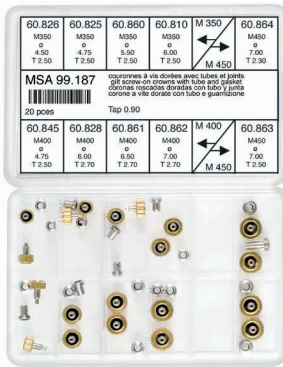

MSA	Qu.	Kg
99.187	20x	0.045

Ø 3.50 - 4.00 - 4.50 mm

Assortiment de couronnes à vis avec tubes et joints, vissage externe ; jaunes.
Assortment of screw-on crowns with tubes and gaskets, outside screwing ; yellow.
Sortiment von Schrauben Kronen mit Röhre und Dichtungen, aussen Gewinde ; gelbe.
Surtido de coronas roscadas con tubos y juntas, rosca externa ; amarillas.
Assortimento di corone a vite con tubi e guarnizioni, filettatura esterna ; gialle.
Sortido de coroas de rosca com tubos e juntas, rosca externa ; amarelas.

Contenu - Contents - Inhalt - Contenido - Contenuto - Conteúdo:
2x MSA60.810 /.825 /.826 /.828 /.845 /.860 /.861 /.862 /.863 /.864