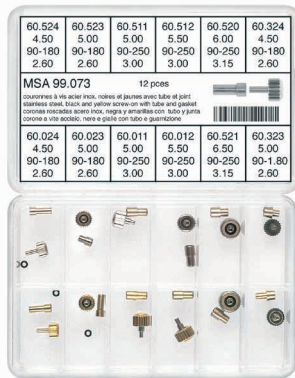

SWISS MADE

Assortiment de couronnes à vis avec tubes et joints, vissage interne; jaunes, noires et acier inoxydable.

Assortment of screw-on crowns with tubes and gaskets, inside screwing; yellow, black and stainless steel.

Sortiment von Schrauben Kronen mit Röhre und Dichtungen, innen Gewinde; gelbe, schwarze und Edelstahl.

Surtido de coronas roscadas con tubos y juntas, rosca interna; amarillas, negras y acero inoxidable.

Assortimento di corone a vite con tubi e guarnizioni, filettatura interna; gialle, nere e acciaio inossidabile.

Surtido de coroas de rosca com tubos e juntas, rosca interna; amarelas, pretas e aço inoxidável.

MSA	Qu.	Kg
99.073	12x	0.025

Contenu - Contents - Inhalt - Contenido - Contenuto - Conteúdo:
1x MSA60.011 / .012 / .023 / .024 / .323 / .324 / .511 / .512 / .520 / .521 / .523 / .524