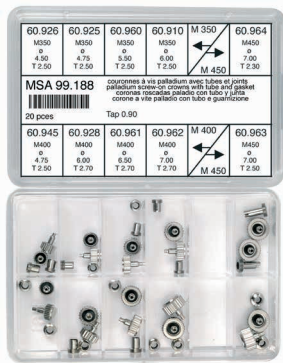

MSA	Qu.	Kg
99.188	20x	0.045

Ø 3.50 - 4.00 - 4.50 mm

Assortiment de couronnes à vis avec tubes et joints, vissage externe ; acier inoxydable.
Assortment of screw-on crowns with tubes and gaskets, outside screwing ; stainless steel.
Sortiment von Schrauben Kronen mit Röhre und Dichtungen, aussen Gewinde ; Edelstahl.
Surtido de coronas roscadas con tubos y juntas, rosca externa ; acero inoxidable.
Assortimento di corone a vite con tubi e guarnizioni, filettatura esterna ; acciaio inossidabile.
Sortido de coroas de rosca com tubos e juntas, rosca externa ; aço inoxidável.

Contenu - Contents - Inhalt - Contenido - Contenuto - Conteúdo:
2x MSA60.910 /.925 /.926 /.928 /.945 /.960 /.961 /.962 /.963 /.964