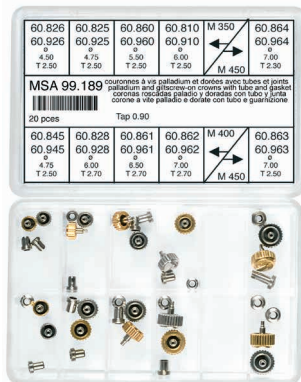

**Contenu - Contents - Inhalt - Contenido - Contenuto - Conteúdo:**  
**2x MSA60.810 /.825 /.826 /.828 /.845 /.860 /.861 /.862 /.863 /.864**

MSA	Qu.	Kg
99.188	20x	0.045

**Ø 3.50 - 4.00 - 4.50 mm**

Assortiment de couronnes à vis avec tubes et joints, vissage externe ; acier inoxydable.  
*Assortment of screw-on crowns with tubes and gaskets, outside screwing ; stainless steel.*  
 Sortiment von Schrauben Kronen mit Röhre und Dichtungen, aussen Gewinde ; Edelstahl.  
*Surtido de coronas roscadas con tubos y juntas, rosca externa ; acero inoxidable.*  
 Assortimento di corone a vite con tubi e guarnizioni, filettatura esterna ; acciaio inossidabile.  
*Sortido de coroas de rosca com tubos e juntas, rosca externa ; aço inoxidável.*

**Contenu - Contents - Inhalt - Contenido - Contenuto - Conteúdo:**  
**2x MSA60.910 /.925 /.926 /.928 /.945 /.960 /.961 /.962 /.963 /.964**

MSA	Qu.	Kg
99.189	20x	0.045

**Ø 3.50 - 4.00 - 4.50 mm**

Assortiment de couronnes à vis avec tubes et joints, vissage externe ; jaunes et acier inoxydable.  
*Assortment of screw-on crowns with tubes and gaskets, outside screwing ; yellow and stainless steel.*  
 Sortiment von Schrauben Kronen mit Röhre und Dichtungen, aussen Gewinde ; gelbe und Edelstahl.  
*Surtido de coronas roscadas con tubos y juntas, rosca externa ; amarillas y acero inoxidable.*  
 Assortimento di corone a vite con tubi e guarnizioni, filettatura esterna ; gialle e acciaio inossidabile.  
*Sortido de coroas de rosca com tubos e juntas, rosca externa ; amarelas e aço inoxidável.*