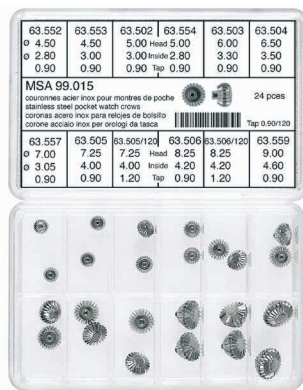

Corone per orologi da tasca ; gialle e acciaio inossidabile.

Coroas para relógios de bolso ; amarelas e aço inoxidável.

MSA	Ac. inox./ St. steel	Ø mm	Ø W mm	Ø Tar./ Tap mm	Hauteur tête mm/ Head height mm	MSA	Jaune/Yellow
63.550		3.80	2.20	0.90	1.85	63.050	
63.501		4.00	2.30	0.90	2.00	63.001	
63.551		4.00	2.80	0.90	2.80	63.051	
63.552		4.50	2.80	0.90	2.50	63.052	
63.553		4.50	3.00	0.90	2.90	63.053	
63.554		5.00	2.80	0.90	3.00	63.054	
63.502		5.00	3.00	0.90	2.70	63.002	
63.555		6.00	3.05	0.90	2.90	63.055	
63.555-100		6.00	3.05	1.00	2.90	-	-
63.503		6.00	3.30	0.90	3.20	63.003	
63.503-140		6.00	3.30	1.40	3.20	-	-
63.504		6.50	3.50	0.90	3.60	63.004	
63.504-120		6.50	3.50	1.20	3.60	-	-
63.557		7.00	3.05	0.90	4.00	63.057	
63.557-120		7.00	3.05	1.20	4.00	-	-
63.505		7.25	4.00	0.90	3.90	63.005	
63.505-120		7.25	4.00	1.20	3.90	63.005-120	
63.505-140		7.25	4.00	1.40	3.90	-	-

MSA	Ac. inox./ St. steel	Ø mm	Ø W mm	Ø Tar./ Tap mm	Hauteur tête mm/ Head height mm	MSA	Jaune/Yellow
63.558-090		8.00	4.20	0.90	4.50	63.058	
63.558-110		8.00	4.20	1.10	4.50	-	-
63.558-120		8.00	4.20	1.20	4.50	-	-
63.558-140		8.00	4.20	1.40	4.50	-	-
63.506		8.25	4.20	0.90	4.50	63.006	
63.506-120		8.25	4.20	1.20	4.50	63.006-120	
63.506-140		8.25	4.20	1.40	4.50	-	-
63.559-090		9.00	4.60	0.90	4.60	63.059	
63.559-140		9.00	4.60	1.40	4.60	-	-

Kg 0.001

1/1

MSA	Qu.	Kg
99.015	24x	0.049

Assortiment de couronnes pour montres de poche ; acier inoxydable.

Assortment of pocket watches crowns ; stainless steel.

Sortiment von Kronen für Taschenuhren ; Edelstahl.