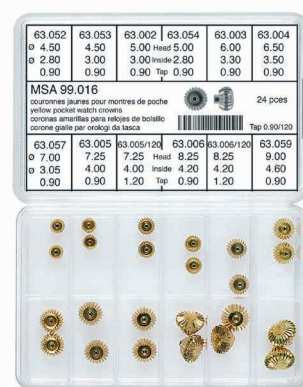

MSA	Ac. inox./ St. steel	Ø mm	Ø W mm	Ø Tar./ Tap mm	Hauteur tête mm/ Head height mm	MSA	Jaune/Yellow
63.558-090		8.00	4.20	0.90	4.50	63.058	
63.558-110		8.00	4.20	1.10	4.50	-	-
63.558-120		8.00	4.20	1.20	4.50	-	-
63.558-140		8.00	4.20	1.40	4.50	-	-
63.506		8.25	4.20	0.90	4.50	63.006	
63.506-120		8.25	4.20	1.20	4.50	63.006-120	
63.506-140		8.25	4.20	1.40	4.50	-	-
63.559-090		9.00	4.60	0.90	4.60	63.059	
63.559-140		9.00	4.60	1.40	4.60	-	-

Kg 0.001

1/1

MSA	Qu.	Kg
99.015	24x	0.049

Assortiment de couronnes pour montres de poche ; acier inoxydable.

Assortment of pocket watches crowns ; stainless steel.

Sortiment von Kronen für Taschenuhren ; Edelstahl.

Surtido de coronas para relojes de bolsillo ; acero inoxidable.

Assortimento di corone per orologi da tasca ; acciaio inossidabile.

Sortido de coroas para relógios de bolso ; aço inoxidável.

Contenu - Contents - Inhalt - Contenido - Contenuto - Conteúdo:
2x MSA63.502 /.503 /.504 /.505 /.505-120 /.506 /.506-120
/.552 /.553 /.554 /.557 /.559-090

MSA	Qu.	Kg
99.016	24x	0.049

Assortiment de couronnes pour montres de poche ; jaunes.

Assortment of pocket watches crowns ; yellow.

Sortiment von Kronen für Taschenuhren ; gelbe.

Surtido de coronas para relojes de bolsillo ; amarillas.