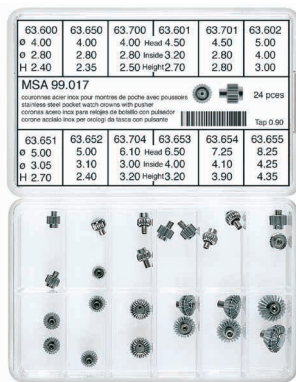

MSA	Qu.	Kg
99.017	24x	0.049

Assortiment de couronnes pour montres de poche avec poussoir; acier inoxydable.

Assortment of pocket watches crowns with pusher; stainless steel.

Sortiment von Kronen für Taschenuhren mit Drucker; Edelstahl.

Surtido de coronas para relojes de bolsillo con pulsador; acero inoxidable.

Assortimento di corone per orologi da tasca con pulsante; acciaio inossidabile.

Sortido de coroas para relógios de bolso com botão; aço inoxidável.

Contenu - Contents - Inhalt - Contenido - Contenuto - Conteúdo:
2x MSA63.600 /.601 /.602 /.650 /.651 /.652 /.653 /.654 /.655
/.700 /.701 /.704