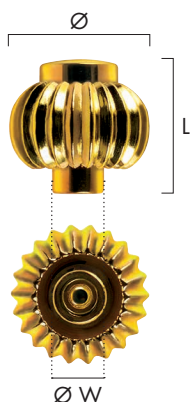

Assortimento di corone per orologi da tasca ; gialle.

Sortido de coroas para relógios de bolso ; amarelas.

Contenu - Contents - Inhalt - Contenido - Contenuto - Conteúdo:
2x MSA63.002 /.003 /.004 /.005 /.005-120 /.006 /.006-120
/.052 /.053 /.054 /.057 /.059

Corone per orologi da tasca con pulsante; gialle e acciaio inossidabile.

Coroas para relógios de bolso com botão; amarelas e aço inoxidável.

MSA	Ac. inox./ St. steel	Ø mm	Ø W mm	Ø Tar./ Tap mm	Hauteur tête mm/ Head height mm	MSA	Jaune/Yellow
63.650		4.00	2.80	0.90	2.35	63.150	
63.600		4.00	2.80	0.90	2.40	63.100	
63.700		4.00	2.80	0.90	2.50	63.200	
63.701		4.50	2.80	0.90	2.80	63.201	
63.601		4.50	3.20	0.90	2.70	63.101	
63.702		5.00	2.80	0.90	2.95	63.202	
63.651		5.00	3.05	0.90	2.70	63.151	
63.652		5.00	3.10	0.90	2.40	63.152	
63.602		5.00	4.00	0.90	3.00	63.102	
63.703		6.00	4.20	0.90	3.40	63.203	
63.704		6.10	3.00	0.90	3.20	63.204	
63.653		6.50	4.00	0.90	3.20	63.153	
63.705		7.00	4.25	0.90	4.00	63.205	
63.654		7.25	4.10	0.90	3.90	63.154	
63.654-120		7.25	4.10	1.20	3.90	-	-
63.706		8.00	5.00	0.90	4.50	63.206	
63.655		8.25	4.25	0.90	4.35	63.155	
63.655-120		8.25	4.25	1.20	4.35	-	-