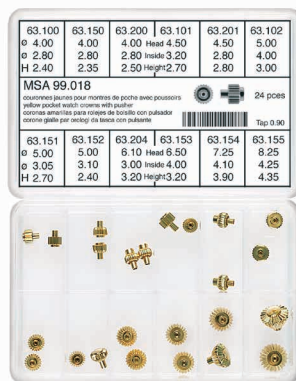

MSA	Qu.	Kg
99.018	24x	0.049

Assortiment de couronnes pour montres de poche avec poussoir; jaunes.

Assortment of pocket watches crowns with pusher; yellow.

Sortiment von Kronen für Taschenuhren mit Drucker; gelbe.

Surtido de coronas para relojes de bolsillo con pulsador; amarillas.

Assortimento di corone per orologi da tasca con pulsante; gialle.

Sortido de coroas para relógios de bolso com botão; amarelas.

Contenu - Contents - Inhalt - Contenido - Contenuto - Conteúdo:
2x MSA63.100 /.101 /.102 /.150 /.151 /.152 /.153 /.154 /.155
/.200 /.201 /.204