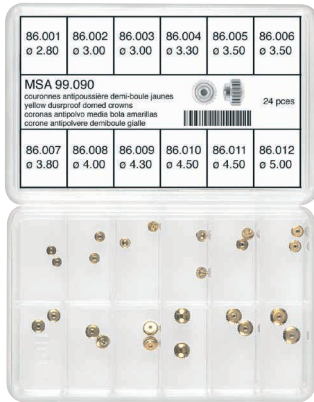

MSA	Qu.	Kg
99.090	24x	0.049

Assortiment de couronnes antipoussière demi-boule jaunes.

Assortment of yellow dustproof domed crowns.

Sortiment von gelbe staubgeschützte Halbkugelkronen.

Surtido de coronas antipolvo media bola amarillas.

Assortimento di corone antipolvere demiboule gialle.

Sortido de coroas anti-poeira meia bola amarelas.

Contenu - Contents - Inhalt - Contenido - Contenuto - Conteúdo:
2x MSA86.001 /.002 /.003 /.004 /.005 /.006 /.007 /.008 /.009
/.010 /.011 /.012