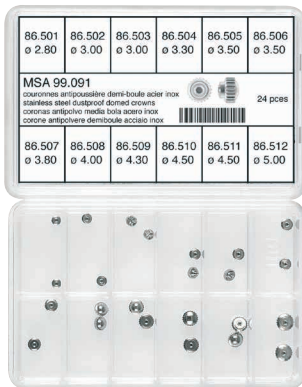

Kg 0.001

1/1

MSA	Qu.	Kg
99.090	24x	0.049

Assortiment de couronnes antipoussière demi-boule jaunes.

Assortment of yellow dustproof domed crowns.

Sortiment von gelbe staubgeschützte Halbkugelkronen.

Surtido de coronas antipolvo media bola amarillas.

Assortimento di corone antipolvere demiboule gialle.

Sortido de coroas anti-poeira meia bola amarelas.

Contenu - Contents - Inhalt - Contenido - Contenuto - Conteúdo:
2x MSA86.001 /.002 /.003 /.004 /.005 /.006 /.007 /.008 /.009
/.010 /.011 /.012