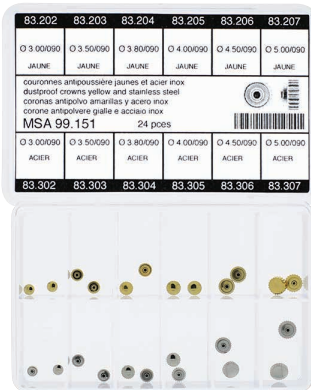

Assortiment de couronnes antipoussière ; jaunes et acier inoxydable.

Assortment of dustproof crowns ; yellow and stainless steel.

Sortiment von staubgeschützte Kronen ; gelbe und Edelstahl.

Surtido de coronas antipolvo ; amarillas y acero inoxidable.

Assortimento di corone antipolvere ; gialle e acciaio inossidabile.

Sortido de coroas anti-poeira ; amarelas e aço inoxidável.

Contenu - Contents - Inhalt - Contenido - Contenuto - Conteúdo:
2x MSA83.202-090 /.203-090 /.204-090 /.205-090 /.206-090
/.207-090 /.302-090 /.303-090 /.304-090 /.305-090 /.306-090
/.307-090

MSA	Qu.	Kg
99.151	24x	0.028