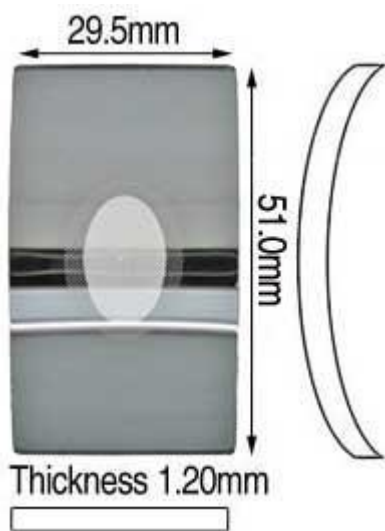

## Calvin Klein – Vidros genéricos

**Vidro mineral**  
**11.00 x 34.00mm**  
**(1.10mm espessura)**

**Vidro espelhado**  
**22.00 x 40.00mm**  
**(1.00 to 1.60mm Espessura)**

**Vidro espelhado dourado**  
**23.50 x 33.00mm**  
**(1.50mm Espessura)**

**Vidro espelhado**  
**23.50 x 33.00mm**  
**(1.50mm Espessura)**

**Vidro espelhado dourado**  
**29.50 x 51.00mm**  
**(1.20mm Espessura)**

**Vidro espelhado**  
**29.50 x 51.00mm**  
**(1.20mm Espessura)**

**Vidro espelhado preto**  
**Ø32.50mm**  
**(0.80 to 3.00mm Espessura)**

**Vidro espelhado dourado**  
**Ø32.50mm**  
**(0.80 to 3.00mm Espessura)**

**Vidro espelhado**  
**Ø32.50mm**  
**(0.80 to 3.00mm Espessura)**

**Vidro espelhado branco**  
**Ø32.50mm**  
**(0.80 to 3.00mm Espessura)**

**Vidro espelhado preto**  
**Ø34.50mm**  
**(1.00 to 3.00mm Espessura)**

**Vidro espelhado**  
**Ø34.50mm**  
**(1.00 to 3.00mm Espessura)**