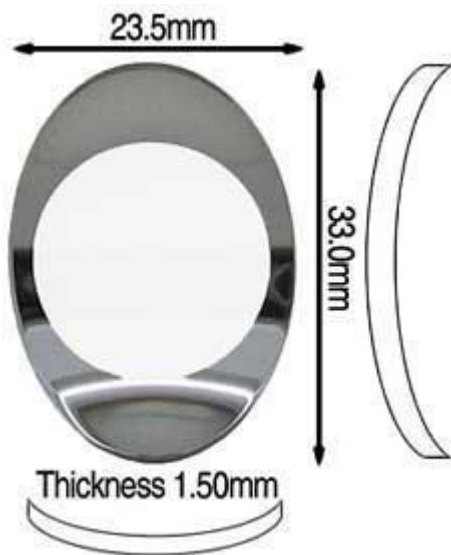

## Calvin Klein – Vidros genéricos

**Vidro mineral**  
**11.00 x 34.00mm**  
**(1.10mm espessura)**

**Vidro espelhado**  
**22.00 x 40.00mm**  
**(1.00 to 1.60mm Espessura)**

**Vidro espelhado dourado**  
**23.50 x 33.00mm**  
**(1.50mm Espessura)**

**Vidro espelhado**  
**23.50 x 33.00mm**  
**(1.50mm Espessura)**

**Vidro espelhado dourado**  
**29.50 x 51.00mm**  
**(1.20mm Espessura)**

**Vidro espelhado**  
**29.50 x 51.00mm**  
**(1.20mm Espessura)**

**Vidro espelhado preto**  
**Ø32.50mm**  
**(0.80 to 3.00mm Espessura)**

**Vidro espelhado dourado**  
**Ø32.50mm**  
**(0.80 to 3.00mm Espessura)**

**Vidro espelhado**  
**Ø32.50mm**  
**(0.80 to 3.00mm Espessura)**

**Vidro espelhado branco**  
**Ø32.50mm**  
**(0.80 to 3.00mm Espessura)**

**Vidro espelhado preto**  
**Ø34.50mm**  
**(1.00 to 3.00mm Espessura)**

**Vidro espelhado**  
**Ø34.50mm**  
**(1.00 to 3.00mm Espessura)**