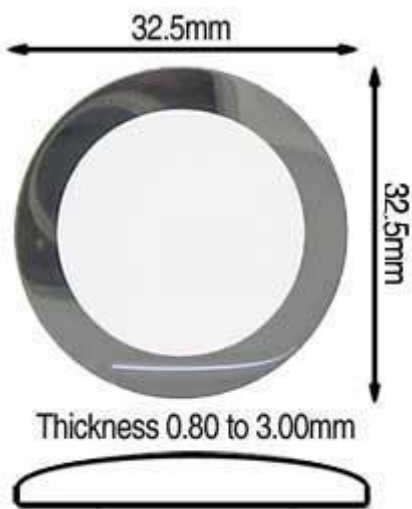

## Calvin Klein – Vidros genéricos

**Vidro mineral**  
**11.00 x 34.00mm**  
**(1.10mm espessura)**

**Vidro espelhado**  
**22.00 x 40.00mm**  
**(1.00 to 1.60mm Espessura)**

**Vidro espelhado dourado**  
**23.50 x 33.00mm**  
**(1.50mm Espessura)**

**Vidro espelhado**  
**23.50 x 33.00mm**  
**(1.50mm Espessura)**

**Vidro espelhado dourado**  
**29.50 x 51.00mm**  
**(1.20mm Espessura)**

**Vidro espelhado**  
**29.50 x 51.00mm**  
**(1.20mm Espessura)**

**Vidro espelhado preto**  
**Ø32.50mm**  
**(0.80 to 3.00mm Espessura)**

**Vidro espelhado dourado**  
**Ø32.50mm**  
**(0.80 to 3.00mm Espessura)**

**Vidro espelhado**  
**Ø32.50mm**  
**(0.80 to 3.00mm Espessura)**

**Vidro espelhado branco**  
**Ø32.50mm**  
**(0.80 to 3.00mm Espessura)**

**Vidro espelhado preto**  
**Ø34.50mm**  
**(1.00 to 3.00mm Espessura)**

**Vidro espelhado**  
**Ø34.50mm**  
**(1.00 to 3.00mm Espessura)**