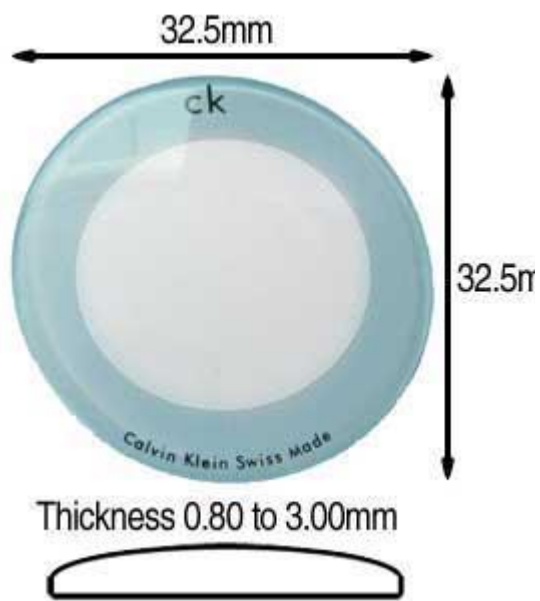

## Calvin Klein – Vidros genéricos

**Vidro mineral**  
**11.00 x 34.00mm**  
**(1.10mm espessura)**

**Vidro espelhado**  
**22.00 x 40.00mm**  
**(1.00 to 1.60mm Espessura)**

**Vidro espelhado dourado**  
**23.50 x 33.00mm**  
**(1.50mm Espessura)**

**Vidro espelhado**  
**23.50 x 33.00mm**  
**(1.50mm Espessura)**

**Vidro espelhado dourado**  
**29.50 x 51.00mm**  
**(1.20mm Espessura)**

**Vidro espelhado**  
**29.50 x 51.00mm**  
**(1.20mm Espessura)**

**Vidro espelhado preto**  
**Ø32.50mm**  
**(0.80 to 3.00mm Espessura)**

**Vidro espelhado dourado**  
**Ø32.50mm**  
**(0.80 to 3.00mm Espessura)**

**Vidro espelhado**  
**Ø32.50mm**  
**(0.80 to 3.00mm Espessura)**

**Vidro espelhado branco**  
**Ø32.50mm**  
**(0.80 to 3.00mm Espessura)**

**Vidro espelhado preto**  
**Ø34.50mm**  
**(1.00 to 3.00mm Espessura)**

**Vidro espelhado**  
**Ø34.50mm**  
**(1.00 to 3.00mm Espessura)**