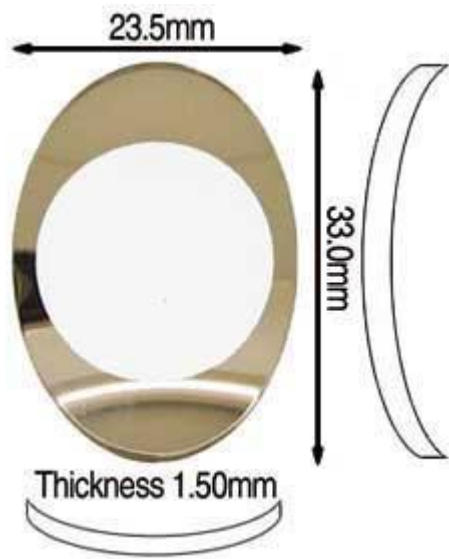

## Calvin Klein – Vidros genéricos

**Vidro mineral**  
**11.00 x 34.00mm**  
**(1.10mm espessura)**

**Vidro espelhado**  
**22.00 x 40.00mm**  
**(1.00 to 1.60mm Espessura)**

**Vidro espelhado dourado**  
**23.50 x 33.00mm**  
**(1.50mm Espessura)**

**Vidro espelhado**  
**23.50 x 33.00mm**  
**(1.50mm Espessura)**

**Vidro espelhado dourado**  
**29.50 x 51.00mm**  
**(1.20mm Espessura)**

**Vidro espelhado**  
**29.50 x 51.00mm**  
**(1.20mm Espessura)**

**Vidro espelhado preto**  
**Ø32.50mm**  
**(0.80 to 3.00mm Espessura)**

**Vidro espelhado dourado**  
**Ø32.50mm**  
**(0.80 to 3.00mm Espessura)**

**Vidro espelhado**  
**Ø32.50mm**  
**(0.80 to 3.00mm Espessura)**

**Vidro espelhado branco**  
**Ø32.50mm**  
**(0.80 to 3.00mm Espessura)**

**Vidro espelhado preto**  
**Ø34.50mm**  
**(1.00 to 3.00mm Espessura)**

**Vidro espelhado**  
**Ø34.50mm**  
**(1.00 to 3.00mm Espessura)**