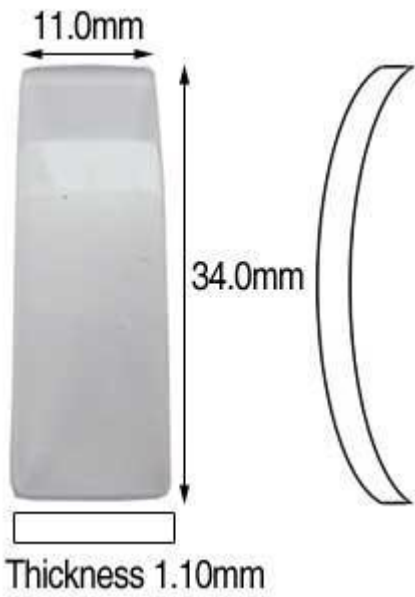

## Calvin Klein – Vidros genéricos

**Vidro mineral**  
**11.00 x 34.00mm**  
**(1.10mm espessura)**

**Vidro espelhado**  
**22.00 x 40.00mm**  
**(1.00 to 1.60mm Espessura)**

**Vidro espelhado dourado**  
**23.50 x 33.00mm**  
**(1.50mm Espessura)**

**Vidro espelhado**  
**23.50 x 33.00mm**  
**(1.50mm Espessura)**

**Vidro espelhado dourado**  
**29.50 x 51.00mm**  
**(1.20mm Espessura)**

**Vidro espelhado**  
**29.50 x 51.00mm**  
**(1.20mm Espessura)**

**Vidro espelhado preto**  
**Ø32.50mm**  
**(0.80 to 3.00mm Espessura)**

**Vidro espelhado dourado**  
**Ø32.50mm**  
**(0.80 to 3.00mm Espessura)**

**Vidro espelhado**  
**Ø32.50mm**  
**(0.80 to 3.00mm Espessura)**

**Vidro espelhado branco**  
**Ø32.50mm**  
**(0.80 to 3.00mm Espessura)**

**Vidro espelhado preto**  
**Ø34.50mm**  
**(1.00 to 3.00mm Espessura)**

**Vidro espelhado**  
**Ø34.50mm**  
**(1.00 to 3.00mm Espessura)**