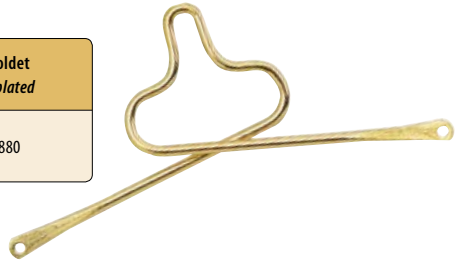

Stab-Broschierung

Rod brooch

Produkt Product	Ausführung Execution	 ↔ mm	VKE Sales unit	Versilbert Silver plated	Vergoldet Gold-plated	925/- Silber 925/- Silver
	mit Sicherung <i>with safety</i>	25	2	–	861010	861004
		35		–	861011	861005
		45		861002	861012	–
		55		–	861013	–

Broschnadeln

Brooch pins

Produkt Product	Ausführung Execution	 ↔ mm	VKE Sales unit	Versilbert Silver plated	Vergoldet Gold-plated
	mit Stiftscharnier <i>with pin hinge</i>	25	10	–	861060
		30		861051	861061
		40		861052	861062
		50		861053	861063
		60		861054	–
	mit Rohrscharnier <i>with tube hinge</i>	70	–	861034	

Klemmsicherung
Jam safety

Produkt Product	Ausführung Execution	 mm	VKE Sales unit	Versilbert Silver plated	Messing vergoldet Brass gold-plated
	mit Stift with pin	11 x 11 x 7	5	865951	865950

Krawattenhalter
Necktie clip

Produkt Product	 mm	VKE Sales unit	Vergoldet Gold-plated
	20 x 48 x 1,5	1	865880

Kugelsicherung
Ball safety

Produkt Product	Ausführung Execution	 mm	VKE Sales unit	925/- Silber 925/- Silver	Doublel gelb Doublel yellow
	ohne Platte without plate	4,5 x 7 x 5,5	2	840220	840221
	mit Platte with plate	6 x 6 x 6		840230	840231